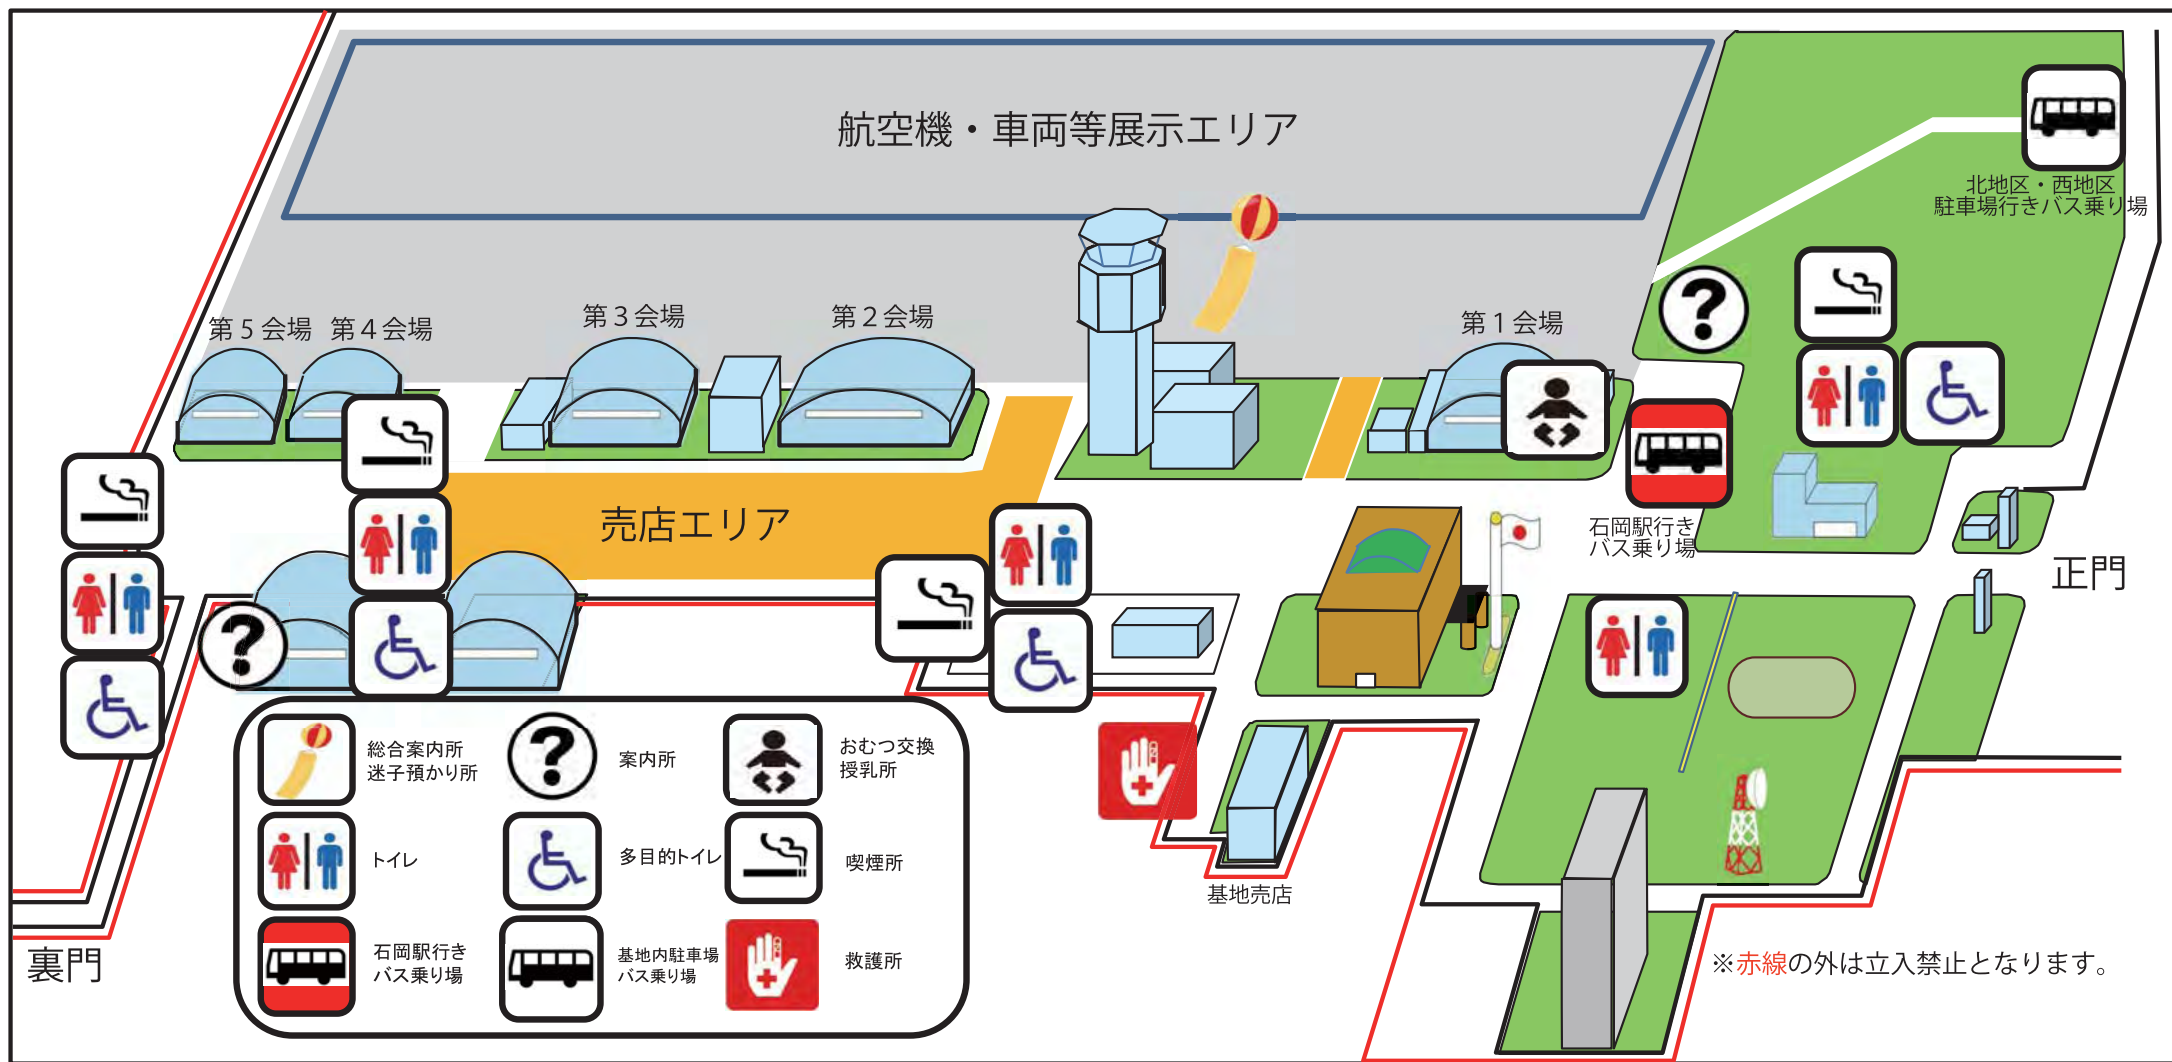

## 重要なお知らせ（禁止事項）

- ・酒類の持ち込み
- ・ペット（盲導犬、介助犬を除く。）の同伴
- ・危険物（銃砲刀剣類、爆発物、シンナー等の揮発性可燃物）の持ち込み
- ・基地内、会場周辺等へのドローンの持ち込み及び飛行
- ・スケートボード等の持ち込み
- ・脚立、椅子、レジャーシート等の使用
- ・指定場所以外での喫煙

なお、係員の指示に従わない場合は、退場して頂く場合があります。基地内及び基地周辺の駐車場内における事故、盗難等に関し、百里基地は責任を負いかねます。

# 百里基地創設50周年記念

# 航空祭

2016.  
**11.26(土)** 9:00AM~3:00PM

<http://www.mod.go.jp/asdf/hyakuri>

展示課目	解説	09:00	10:00	11:00	12:00	13:00	14:00	15:00
航過飛行	航空機の会場上空通過	F4・RF4 T4・U125						
	ファントムビッグフォーメーション (F-4 9機)		F4					
機動飛行	戦闘機の飛行性能を披露		F15				F4	
捜索救難展示	救難機による救助活動		U125 UH60					
デモスクランブル	戦闘機の模擬緊急発進			F4				
空対地射撃	戦闘機による模擬地上攻撃							
ブルーインパルス	ブルーインパルス飛行展示				T4			
戦術偵察	偵察機による模擬地上撮影						RF4	